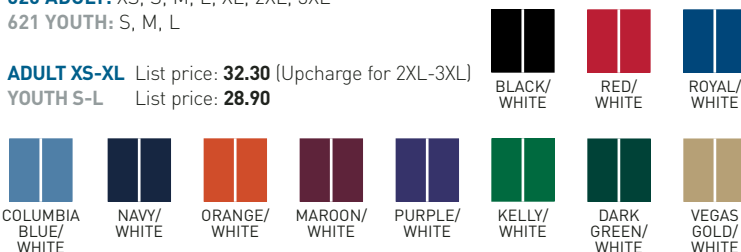

**620 ADULT:** XS, S, M, L, XL, 2XL, 3XL

**621 YOUTH:** S, M, L

**ADULT XS-XL** List price: **32.30** (Upcharge for 2XL-3XL)

**YOUTH S-L** List price: **28.90**