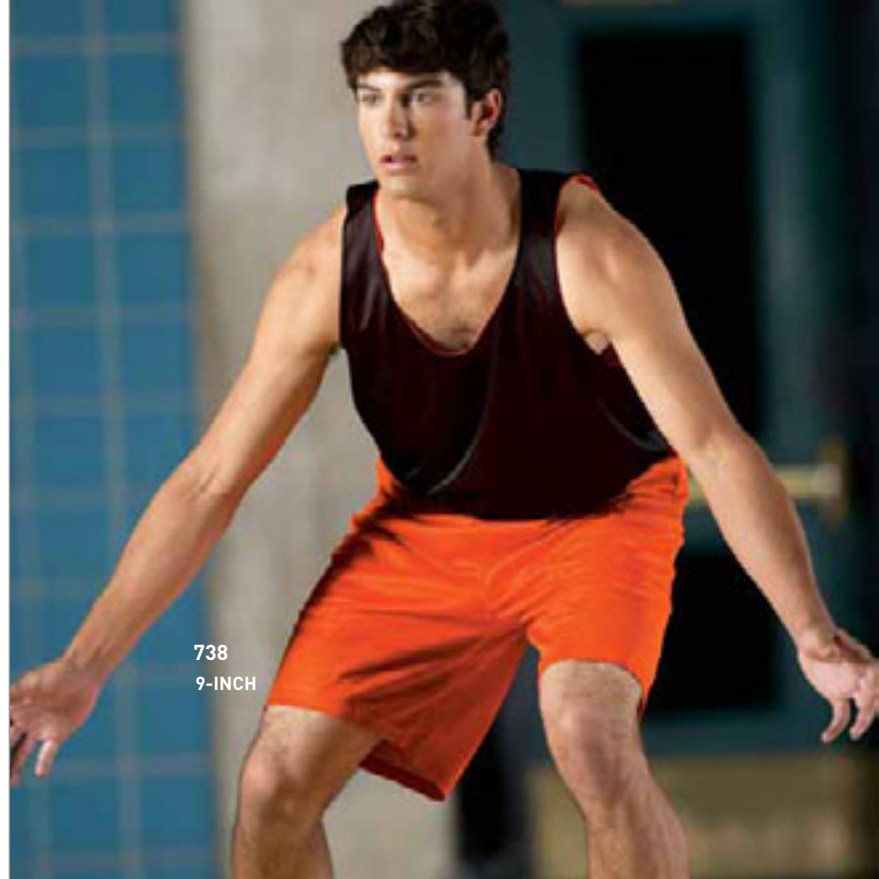

**744 ADULT:** S, M, L, XL, 2XL, 3XL

**746 YOUTH:** S, M, L

**ADULT S-XL** List price: **15.10**  
 (Upcharge for 2XL-3XL)

**YOUTH S-L** List price: **13.20**

738  
 9-INCH